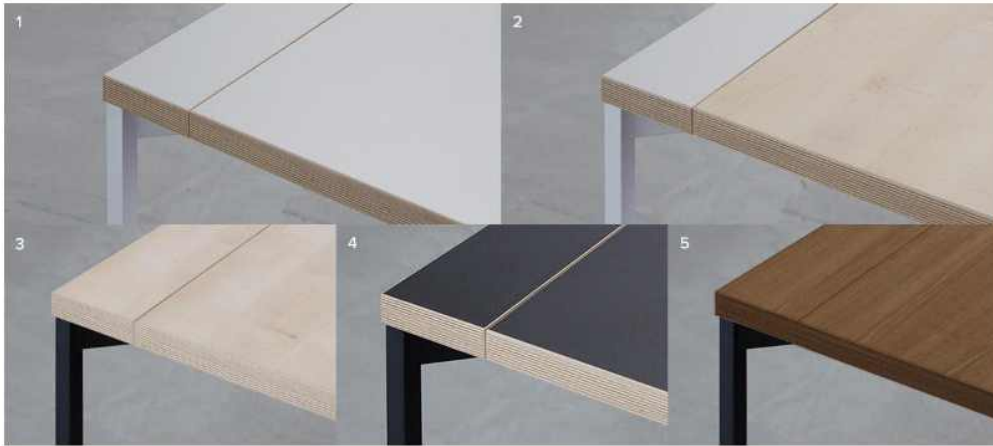

컴퓨터 데스크 <https://www.desker.co.kr/product/DSAD112D/WWW>

다양한 공간과 어울리는
5가지 컬러

상판 + 다리

1. WHITE + WHITE
2. MAPLE + WHITE
3. MAPLE + VINTAGE BLACK
4. VINTAGE BLACK + VINTAGE BLACK
5. MODERN ACACIA + VINTAGE BLACK