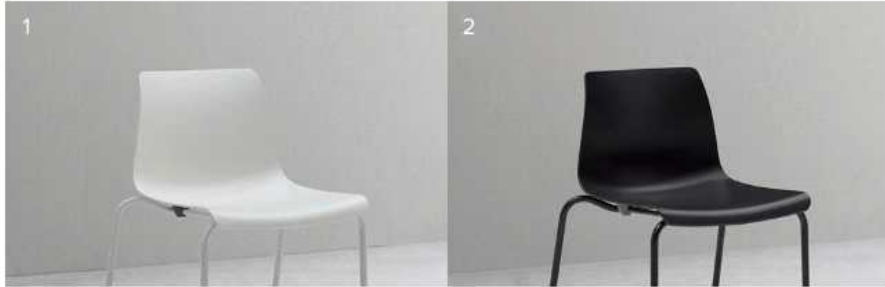

책상상판 (조립설명서 포함) / 보강프레임 / 책상다리 / 백선선반

COLOR

상판 화이트 / 메이플 / 빈티지 블랙
다리 화이트 / 빈티지 블랙

OPTION

알티업 (별도구매) / 가방걸이 (별도구매)

M02프레임의자 <https://www.desker.co.kr/product/DHMN101E/BKBK>

일체형 곡면 디자인
근육관절적인 일체형 곡면 디자인의 특이성을 기반으로 좌면 일체형 곡면 디자인

공간 활용을 위한 수직 적층
수직 적층이 가능한 공간을 효율적으로 활용할 수 있고 이동시에도 편리합니다.
(수직 적층 가능 최대 4개까지)

골리어드
연결부위 사용함에 골리어드는 연결강도 향상, 골리어드. 다양한 형태로 사용이 가능하게 디자인하여 유연성을 방지해줍니다.

COLOR

1. SNOW WHITE 2. BLACK

SPEC

M02

FRONT

SIDE