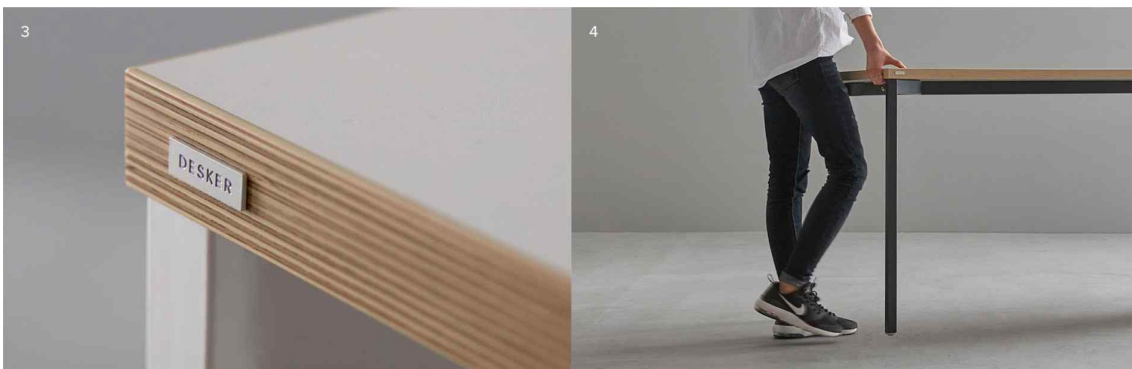

※ 모든 컬러는 실제 색상과 다를 수 있습니다. 모니터는 실제 색상과 다를 수 있습니다. 모니터는 실제 색상과 다를 수 있습니다. 모니터는 실제 색상과 다를 수 있습니다.