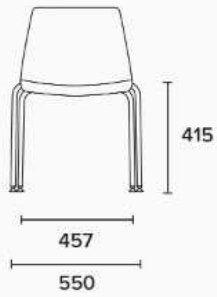

책상의 수평을 맞출수 있는 다리

다리 밑의 슬라이드를 돌려 높이를 18mm까지 조절할 수 있습니다. 바닥면이 고르지 않아도 수평을 맞춰 사용할 수 있습니다.

DESKER[®] COMPUTER DESK

DIMENSION

1 COMPUTER DESK
1200*700

2 COMPUTER DESK
1200*700

3 COMPUTER DESK
1400*700

4 COMPUTER DESK
1600*700

5 COMPUTER DESK
1800*700

FRONT

SIDE

FRONT

SIDE

MATERIAL

상판 두께 28mm E0 PB + 양면 LPM마감 + 두께 2mm ADS 열지
프레임, 다리 스텝 프레임, 분체도장 마감
백선선반 스텝 분체도장 마감

COMPONENTS

공간 활용을 위한 수직 적층
수직 적층이 가능한 공간을 효율적으로 활용할 수 있고 이동시에도 편리합니다.
(수직 적층 가능 최대 4개까지)

골리어드
연결부위 사용함에 골리어드는 연결강도 향상, 골리어드. 다양한 형태로 사용이 가능하게 디자인하여 유연성을 방지해줍니다.

COLOR

1. SNOW WHITE 2. BLACK

SPEC

M02

FRONT

SIDE

SIZE

W550 * D460 * H750 (mm)

COMPONENTS

의자

COLOR

스노우 화이트, 블랙