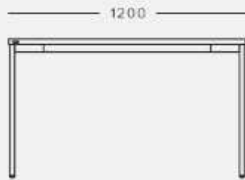

책상의 수평을 맞출수 있는 다리

다리 밑의 슬라이드를 돌려 높이를 18mm까지 조절할 수 있습니다. 바닥면이 고르지 않아도 수평을 맞춰 사용할 수 있습니다.

DESKER[®] COMPUTER DESK

DIMENSION

1 COMPUTER DESK
1200*700

2 COMPUTER DESK
1200*700

3 COMPUTER DESK
1400*700

4 COMPUTER DESK
1600*700

5 COMPUTER DESK
1800*700

FRONT

SIDE

FRONT

SIDE

MATERIAL

상판 두께 28mm E0 PB + 양면 LPM마감 + 두께 2mm ADS 열지
프레임, 다리 스텝 프레임, 분체도장 마감
백선선반 스텝 분체도장 마감

COMPONENTS

SIZE

W550 * D460 * H750 (mm)

COMPONENTS

의자

COLOR

스노우 화이트, 블랙