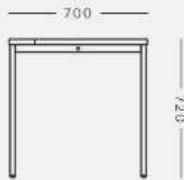

책상의 수평을 맞출수 있는 다리

다리 밑의 슬라이드를 돌려 높이를 18mm까지 조절할 수 있습니다. 바닥면이 고르지 않아도 수평을 맞춰 사용할 수 있습니다.

DESKER[®] COMPUTER DESK

DIMENSION

1 COMPUTER DESK
1200*700

2 COMPUTER DESK
1200*700

3 COMPUTER DESK
1400*700

4 COMPUTER DESK
1600*700

5 COMPUTER DESK
1800*700

FRONT

SIDE

FRONT

SIDE

MATERIAL

상판 두께 28mm E0 PB + 양면 LPM마감 + 두께 2mm ADS 열지
프레임, 다리 스텝 프레임, 분체도장 마감
백선선반 스텝 분체도장 마감

COMPONENTS

책상상판 (조립설명서 포함) / 보강프레임 / 책상다리 / 백선선반

COLOR

상판 화이트 / 메이플 / 빈티지 블랙
다리 화이트 / 빈티지 블랙

OPTION

알티업 (별도구매) / 가방걸이 (별도구매)

M02프레임의자 <https://www.desker.co.kr/product/DHMN101E/BKBK>

일체형 곡면 디자인
근육관절적인 일체형 곡면 디자인의 특이성을 기반으로 좌면 일체형 곡면 디자인

SIZE

W550 * D460 * H750 (mm)

COMPONENTS

의자

COLOR

스노우 화이트, 블랙