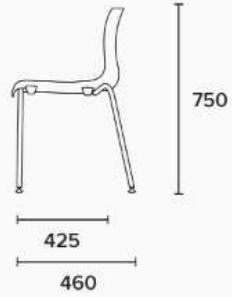

책상의 수평을 맞출수 있는 다리

다리 밑의 슬라이드를 돌려 높이를 18mm까지 조절할 수 있습니다. 바닥면이 고르지 않아도 수평을 맞춰 사용할 수 있습니다.

DESKER[®] COMPUTER DESK

DIMENSION

1 COMPUTER DESK
1200*700

2 COMPUTER DESK
1200*700

3 COMPUTER DESK
1400*700

4 COMPUTER DESK
1600*700

책상상판 (조립설명서 포함) / 보강프레임 / 책상다리 / 백선선반

COLOR

상판 화이트 / 메이플 / 빈티지 블랙
다리 화이트 / 빈티지 블랙

OPTION

알티업 (별도구매) / 가방걸이 (별도구매)

M02프레임의자 <https://www.desker.co.kr/product/DHMN101E/BKBK>

일체형 곡면 디자인
근육관절적인 일체형 곡면 디자인의 특이성을 기반으로 좌면 일체형 곡면 디자인

공간 활용을 위한 수직 적층
수직 적층이 가능한 공간을 효율적으로 활용할 수 있고 이동시에도 편리합니다.
(수직 적층 가능 최대 4개까지)

골리어드
연결부위 사용함에 골리어드는 연결강도 향상, 골리어드. 다양한 형태로 사용이 가능하게 디자인하여 유연성을 방지해줍니다.

COLOR

1. SNOW WHITE 2. BLACK

SPEC

M02

FRONT

SIDE

SIZE

W550 * D460 * H750 (mm)

COMPONENTS

의자

COLOR

스노우 화이트, 블랙